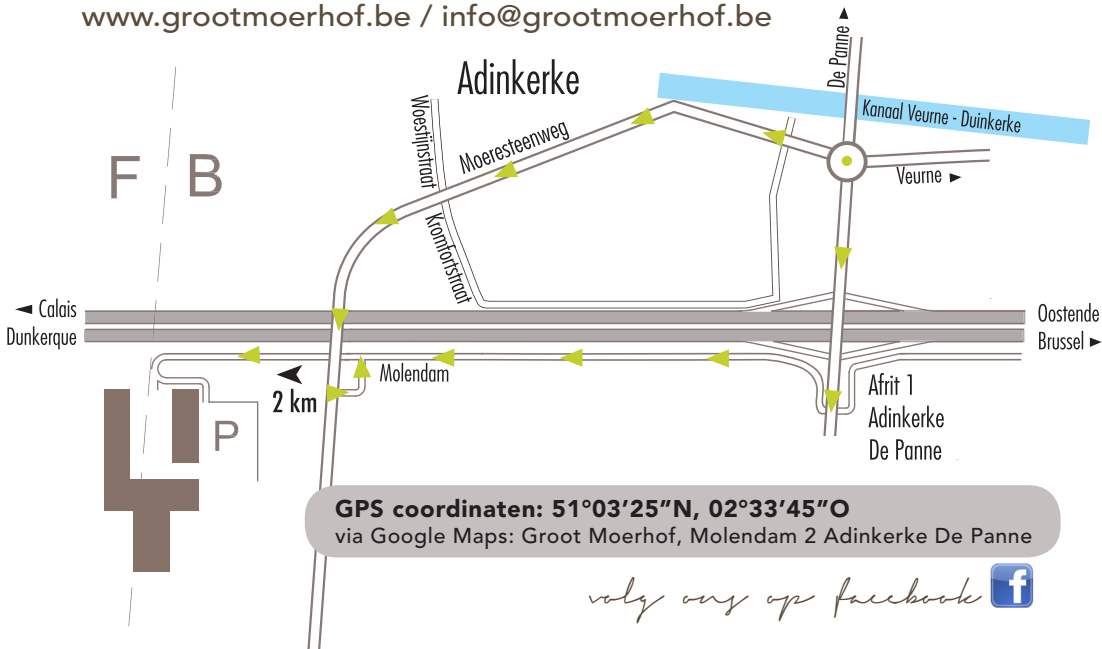

# 't Groot Moerhof

Molendam 2 / 8660 Adinkerke / ++32 (0)477 52 59 72

[www.grootmoerhof.be](http://www.grootmoerhof.be) / [info@grootmoerhof.be](mailto:info@grootmoerhof.be)

**GPS coördinaten: 51°03'25"N, 02°33'45"O**

via Google Maps: Groot Moerhof, Molendam 2 Adinkerke De Panne

*volg ons op facebook* 